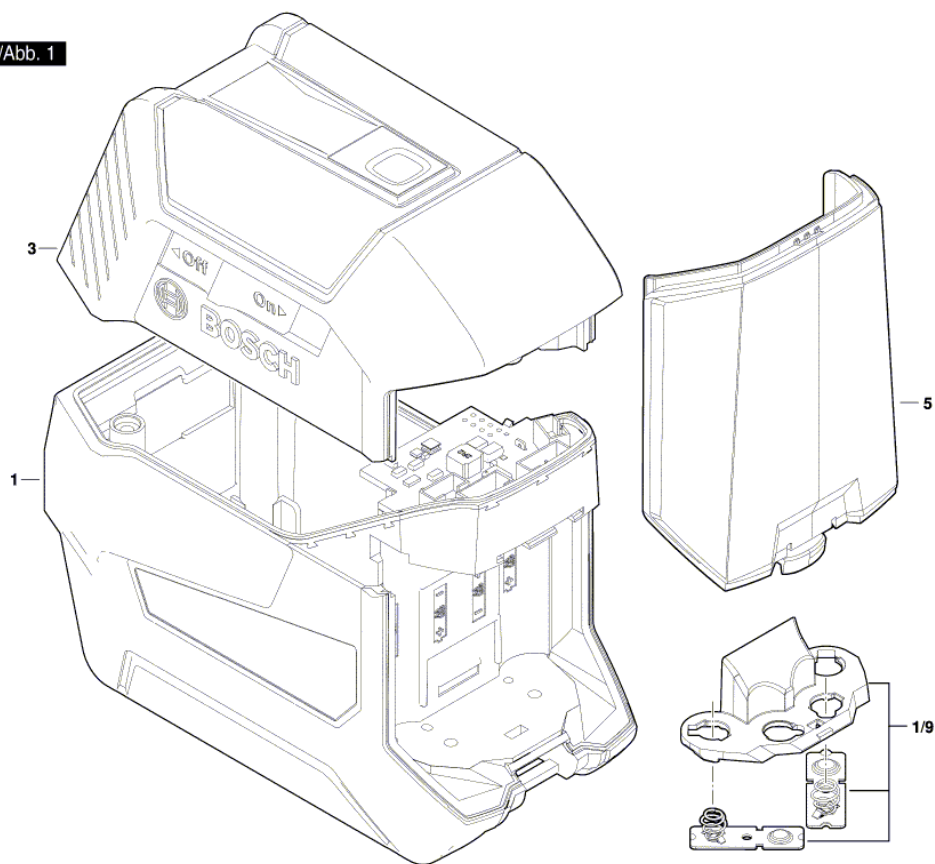

Изображение - модел - E

3 601 K63 W00
Issue | 20-07-29
Stand | Fig./Abb. 1

Списък на резервните части

Артикул	Каталожен номер	Описание	Изображение
1	1 600 A01 V6F	МОНТАЖ	1
1/9	1 605 806 60K	ЗАДЕН КАПАК	1
3	1 600 A01 V6E	МОНТАЖ	1
5	1 605 806 606	РЕДУКТОРНА КУТИЯ	1